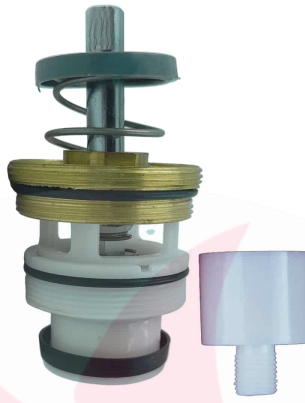

# AQUEL TYPE METROPOLE KIT

**JKC AQUEL TYPE  
32MM METROPOLE  
FLUSH PISTON KIT -  
(JKC-209)**

Add to Cart

[Read More](#)

**SKU:** 209

**Price:** ₹1,199

**JKC AQUEL TYPE  
40MM METROPOLE  
FLUSH PISTON KIT -  
(JKC-210)**

Add to Cart

[Read More](#)

**SKU:** 210

**Price:** ₹999

**JKC AQUEL TYPE  
40MM METROPOLE  
FLUSH CONVERTER  
KIT (JKC-210C)**

Add to Cart

[Read More](#)

**SKU:** JKC-210C

**Price:** ₹1,349

**JKC AQUEL TYPE  
40MM METROPOLE  
KIT BRASS -  
(JKC-211)**

Add to Cart

[Read More](#)

**SKU:** JKC-211  
**Price:** ₹1,149

### J

- JKC Aquel Type 32mm Metropole Flush Piston Kit - (JKC-209) 2
- JKC Aquel Type 40mm Metropole Flush Converter Kit (JKC-210C) 2
- JKC Aquel Type 40mm Metropole Flush Piston Kit - (JKC-210) 2
- JKC Aquel Type 40mm Metropole Kit Brass - (JKC-211) 2