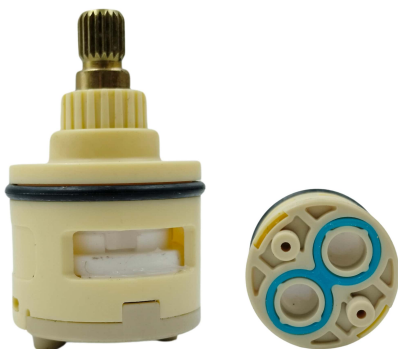

Price: ₹599

JKC JAQUAR TYPE MOUTH OPERATED TAP KNOB (JKC-4020H)

Add to Cart

[Read More](#)

SKU: JKC-4020H

Price: ₹299

**JKC JAGUAR TYPE
WALL MIXER
CENTRE CARTRIDGE
31MM - (JKC-50030)**

Add to Cart

[Read More](#)

SKU: JKC-50030

Price: ₹349

**JKC JAGUAR TYPE
CONTINENTAL
WATER TAP
SPINDLE -
(JKC-1025)**

Add to Cart

[Read More](#)

SKU: JKC1025

Price: ₹169