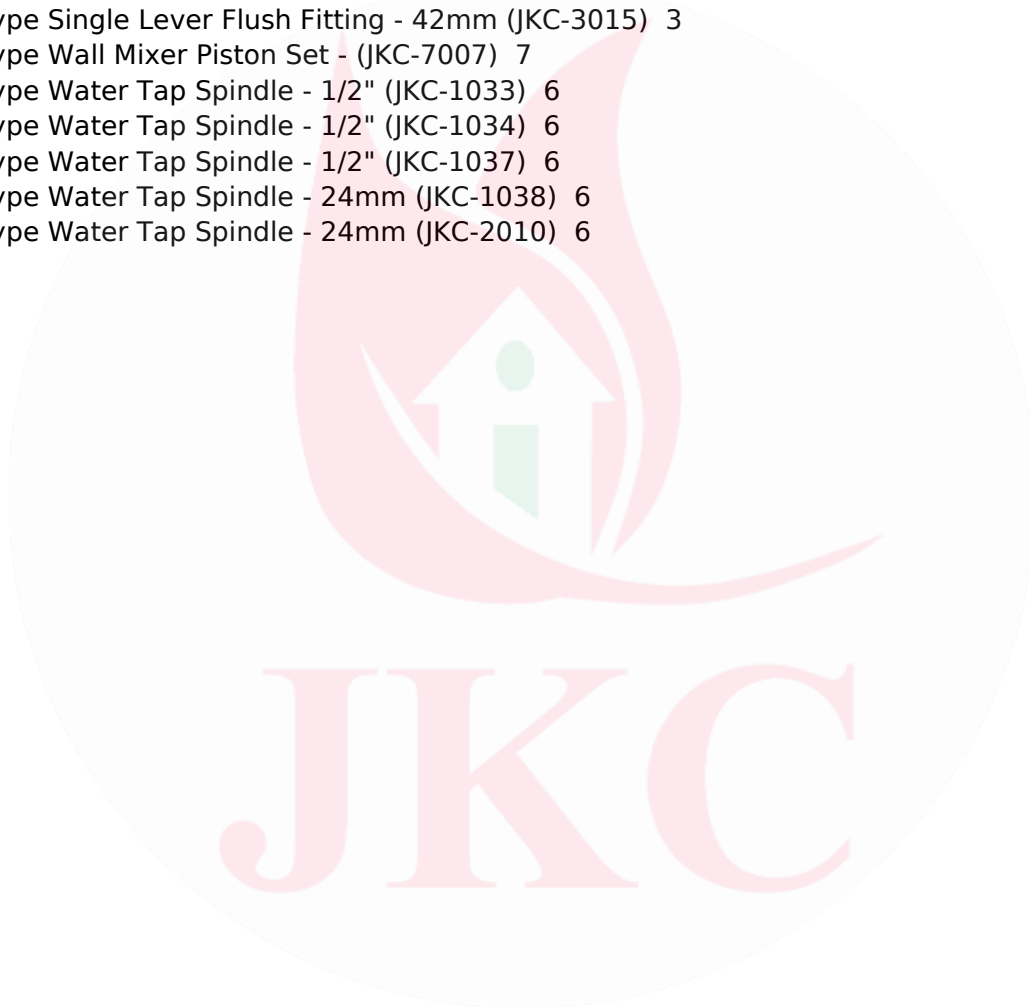

Add to Cart

[Read More](#)

**JKC MARC TYPE
WATER TAP
SPINDLE - 24MM
(JKC-2010)**

Add to Cart

[Read More](#)

SKU: 1038
Price: ₹349

SKU: 1039
Price: ₹249

SKU: 2010
Price: ₹399

**JKC MARC TYPE
WALL MIXER
PISTON SET -
(JKC-7007)**

[Add to Cart](#)

[Read More](#)
SKU: 7007
Price: ₹449

JKC

INDEX

J

JKC Marc Type 40mm Metropole Flush Converter Kit - (JKC-229C)	5
JKC Marc Type 40mm Metropole Flush Piston Kit - (JKC-229)	5
JKC Marc Type Conceal Cock Spindle - (JKC-1035)	2
JKC Marc Type Conceal Cock Spindle - 1/2" (JKC-1039)	6
JKC Marc Type Conceal Valve Spindle - (JKC-1036)	2
JKC Marc Type Flush Valve Spindle - 28mm (JKC-3016)	3
JKC Marc Type Flush Valve Spindle - 35mm (JKC-1100)	3
JKC Marc Type Flush Valve Spindle - 35mm (JKC-1101)	3
JKC Marc Type Single Lever Flush Fitting - 42mm (JKC-3015)	3
JKC Marc Type Wall Mixer Piston Set - (JKC-7007)	7
JKC Marc Type Water Tap Spindle - 1/2" (JKC-1033)	6
JKC Marc Type Water Tap Spindle - 1/2" (JKC-1034)	6
JKC Marc Type Water Tap Spindle - 1/2" (JKC-1037)	6
JKC Marc Type Water Tap Spindle - 24mm (JKC-1038)	6
JKC Marc Type Water Tap Spindle - 24mm (JKC-2010)	6