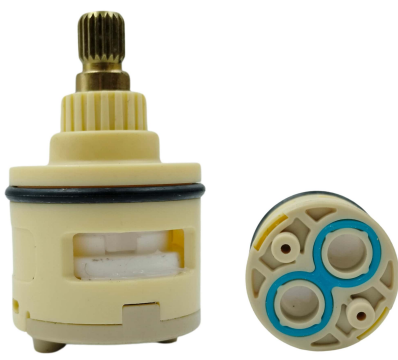

[Add to Cart](#)

[Read More](#)

SKU: JKC-4020H

Price: ₹299.00