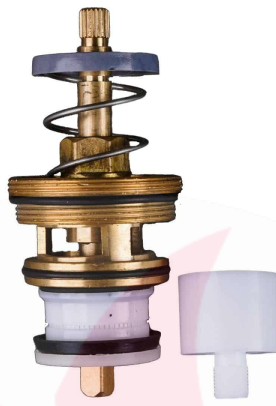

### PARRYWARE TYPE FLUSH SPINDLE

**JKC PARRYWARE  
TYPE SINGLE LEVER  
FLUSH FITTING -  
48MM (JKC-1103)**

[Add to Cart](#)

[Read More](#)

**SKU:** 1103

**Price:** ₹1,449

# PARRYWARE TYPE METROPOLE KIT

**JKC PARRYWARE  
TYPE 32MM  
METROPOLE PISTON  
KIT - (JKC-215)**

Add to Cart

[Read More](#)

**SKU:** 215-Parry

**Price:** ₹1,479

**JKC PARRYWARE  
TYPE 40MM  
METROPOLE FLUSH  
VALVE PISTON KIT -  
(JKC-216-NEW)**

Add to Cart

[Read More](#)

**SKU:** 216-New

**Price:** ₹1,449

**JKC PARRYWARE  
TYPE 40MM  
METROPOLE FLUSH  
VALVE PISTON KIT -  
(JKC-217-OLD)**

Add to Cart

[Read More](#)

**SKU:** 217-Old